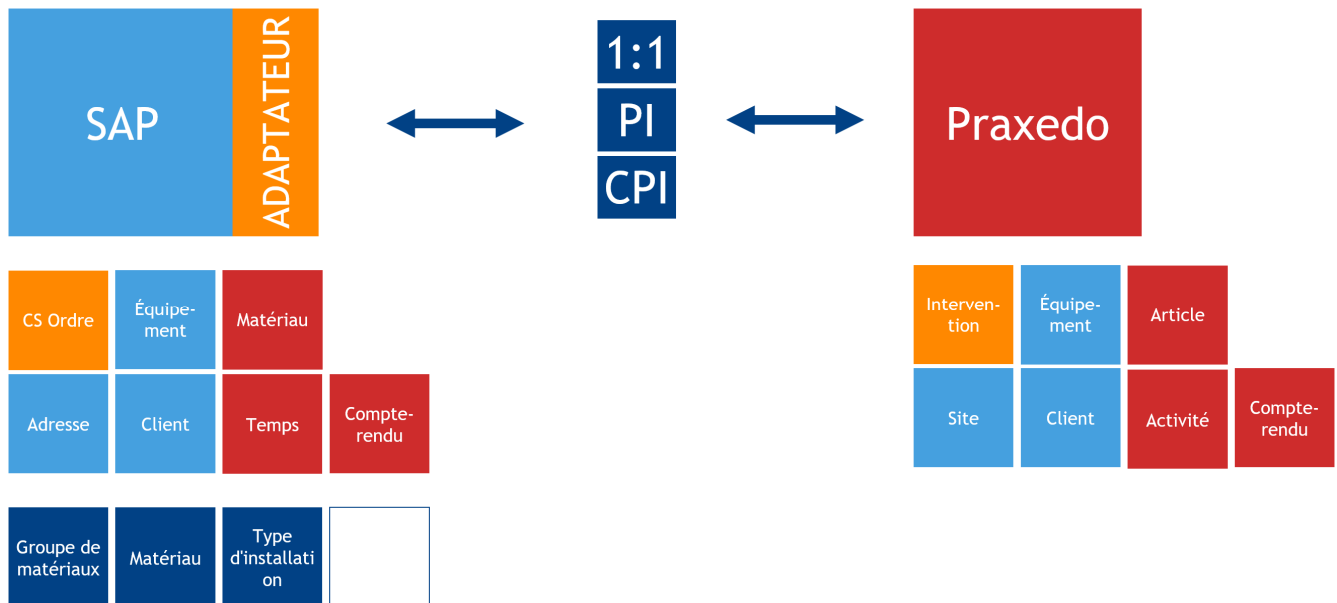

Praxedo SAP Adapter / Praxedo SAP Adaptateur

Le problème

Vous souhaitez connecter la solution Field Service Management de Praxedo, basée sur le cloud, à votre système SAP. Pour cela, sans l'adaptateur SAP Praxedo, un projet d'intégration long et fastidieux avec une solution individuelle est nécessaire.

Le développement et les coûts sont plus élevés que lors de l'utilisation d'une solution standard.

La solution

L'adaptateur Praxedo SAP de CianciT met à votre disposition une connexion entre la solution FSM de Praxedo et votre système SAP. En étroite collaboration avec Praxedo Sàrl, le système a été adapté/configuré afin de répondre de manière optimale aux besoins des deux systèmes.

Grâce à la standardisation, les coûts d'intégration diminuent. En même temps, l'adaptateur offre une grande flexibilité pour la mise en œuvre des besoins spécifiques des clients.

Vous obtenez ainsi une intégration optimale des deux systèmes.

Le produit | PRX - Praxedo SAP Adaptateur

- Rapidement prêt à l'emploi
- Extensible de manière individuelle
- Coûts d'intégration réduits

CianciT AG

Turmstrasse 18
6312 Steinhausen

Mail info@ciancit.ch

Phone +41 58 510 88 33