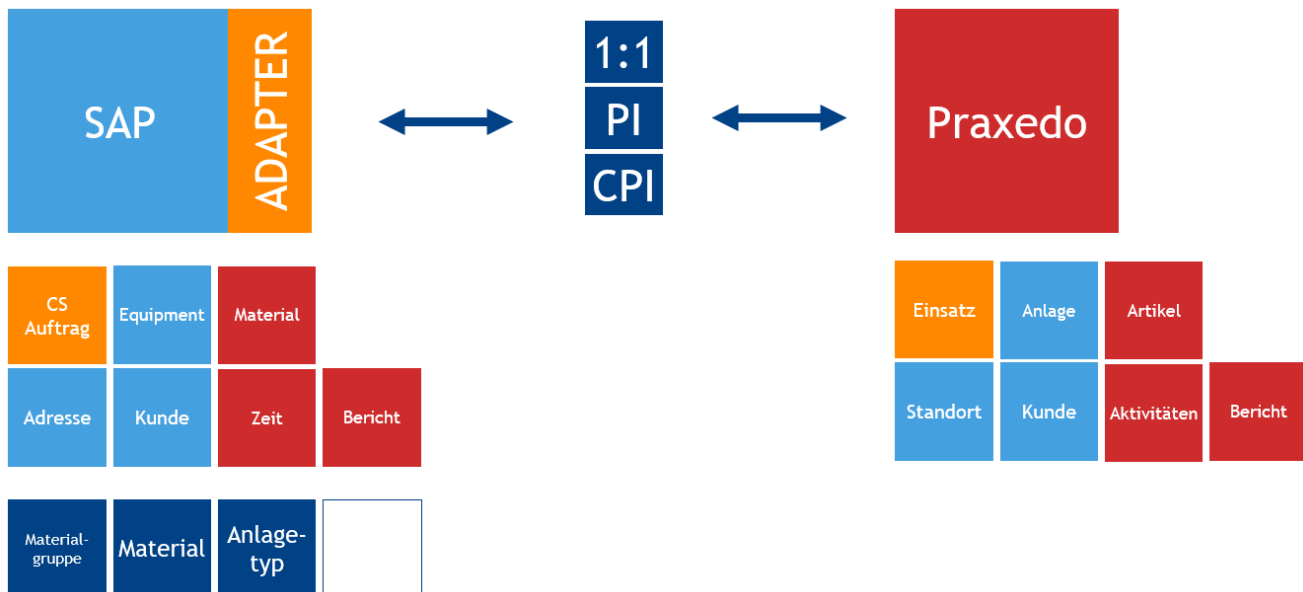

Praxedo SAP Adapter

Das Problem

Sie möchten die cloudbasierte Field Service Management Lösung von Praxedo an Ihr SAP-System anbinden. Hierfür ist ohne Praxedo SAP Adapter ein zeitaufwendiges Integrationsprojekt mit einer individuellen Lösung notwendig. Der Entwicklungsaufwand und die Kosten sind höher als beim Einsatz einer Standardlösung.

Die Lösung

Der Praxedo SAP Adapter von der CianciT stellt Ihnen eine Anbindung zwischen der FSM Lösung von Praxedo und Ihrem SAP-System zur Verfügung. In enger Zusammenarbeit mit der Praxedo GmbH wurde dieser optimal auf die Bedürfnisse der beiden Systeme abgestimmt. Durch die Standardisierung sinken die Integrationskosten. Gleichzeitig bietet der Adapter grosse Flexibilität zur Umsetzung von Kundenbedürfnissen. Dadurch erhalten Sie eine optimale Integration der beiden Systeme.

Das Produkt | PRX - Praxedo SAP Adapter

- Schnell einsatzbereit
- Individuell erweiterbar
- Reduzierte Integrationskosten

CianciT AG

Turmstrasse 22
6312 Steinhausen

Mail

info@ciancit.ch

Telefon

+41 58 510 88 33